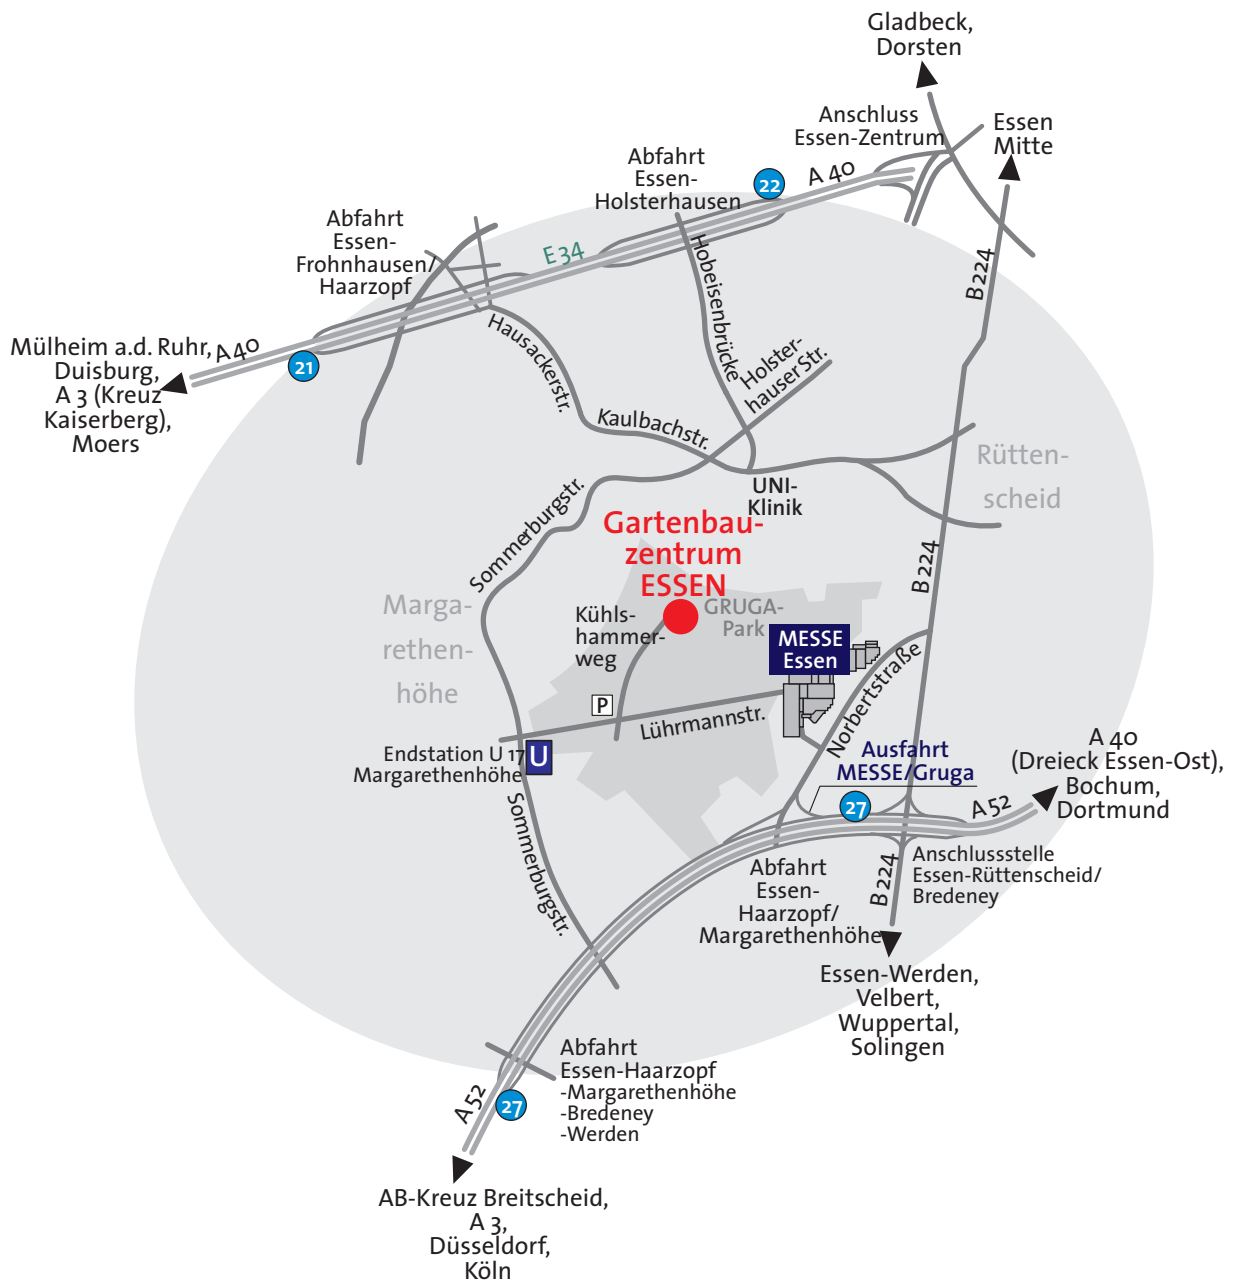

So erreichen Sie das Gartenbauzentrum Essen

Adresse

Gartenbauzentrum Essen

Fachschule für Gartenbau

Külshammerweg 18-26

45149 Essen

Telefon: 0201 - 879650

Telefax: 0201 - 8796565